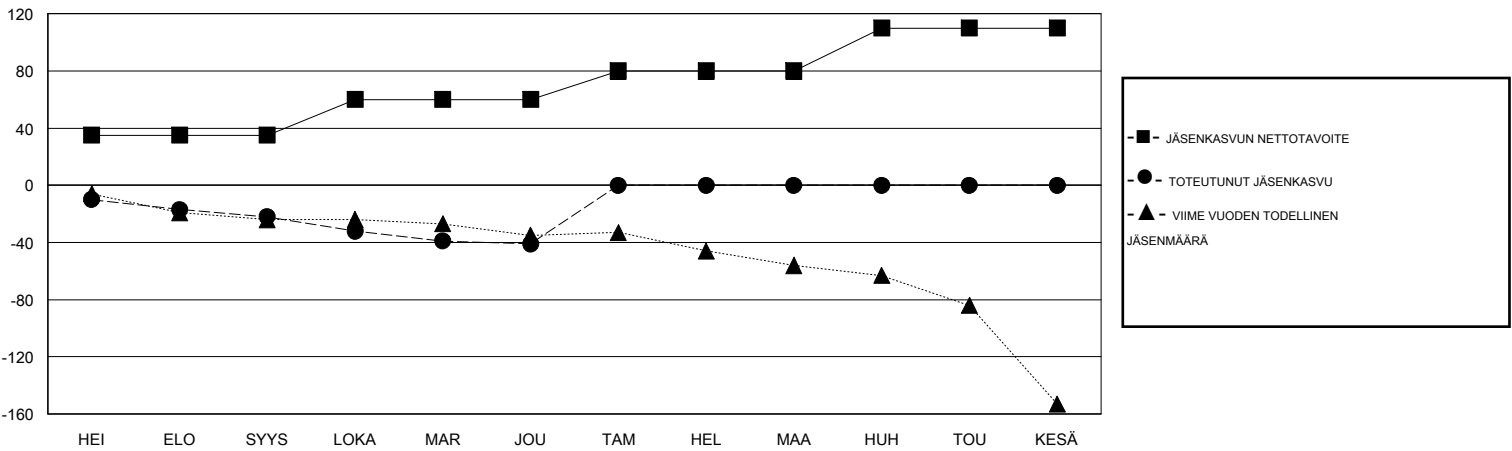

# MONTHLY MEMBERSHIP PROGRESS REPORT

District 107 K

Results as of: 12/31/2019

GMT:

SIJAINTI FINLAND

GMT VAALIPUURI

Klubit				jäsenä			
TULOKSET 2019-2020				TULOKSET 2019-2020			
NELJÄNNES	UUDEN KLUBIN TAVOITE	UUDET KLUBIT	LOPETETUT KLUBIT	NELJÄNNES	JÄSENKASVUN NETTOTAVOITE	TOTEUTUNUT JÄSENKASVU	POISTETUT JÄSENET (mukaan lukien siirrot)
HEI/ELO/SYYS	0	0	1	HEI/ELO/SYYS	35	4	26
LOKA/MAR/JOU	0	0	0	LOKA/MAR/JOU	25	13	32
TAM/HEL/MAA	0	0	0	TAM/HEL/MAA	20	0	0
HUH/TOU/KESÄ	0	0	0	HUH/TOU/KESÄ	30	0	0

TAVOITTEET JA UUDET KLUBIT, KUMULATIIVINEN

TAVOITTEET JA JÄSENET, KUMULATIIVINEN

LAKKAUTETUT KLUBIT: 1 <hr/> ERONNEET JÄSENET KUOLLUT 9 KLUBI LAKKAUTETTU 0 MUU 49 YHTEENSÄ 58	11 CLUBS OF 52 LISÄNNYT YHDEN TAI USEAMMAN UUTTA JÄSENTÄ <hr/> <a href="#">KLIKKAA TÄSTÄ NÄHDÄKSESI KUMULATIIVISET JÄSENTIEDOT</a>	SUKUPUOLIJAKAUMA MIES 1,010 (80.48%) NAINEN 245 (19.52%)
		PERHEJÄSENIÄ YHTEENSÄ 60 PERHEJÄSENET, JOTKA MAKSAVAT PUOLET JÄSENMAKSUSTA 30