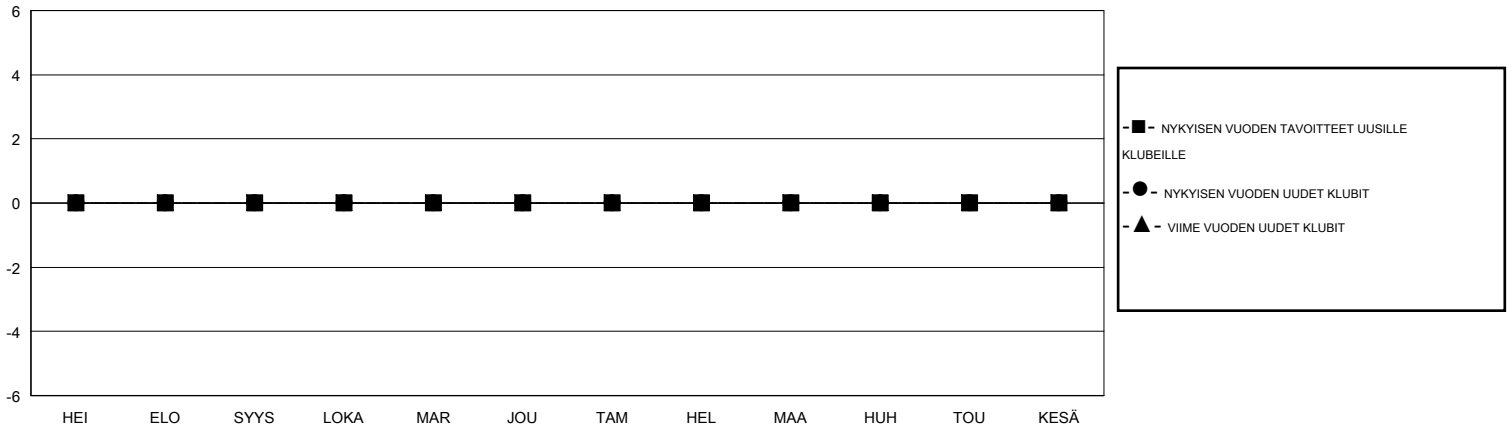

# MONTHLY MEMBERSHIP PROGRESS REPORT

District 107 K

Results as of: 12/31/2019

GMT:

SIJAINTI FINLAND

GMT VAALIPUURI

Klubit				jäsenä			
TULOKSET 2019-2020				TULOKSET 2019-2020			
NELJÄNNES	UUDEN KLUBIN TAVOITE	UUDET KLUBIT	LOPETETUT KLUBIT	NELJÄNNES	JÄSENKASVUN NETTOTAVOITE	TOTEUTUNUT JÄSENKASVU	POISTETUT JÄSENET (mukaan lukien siirrot)
HEI/ELO/SYYS	0	0	1	HEI/ELO/SYYS	35	4	26
LOKA/MAR/JOU	0	0	0	LOKA/MAR/JOU	25	13	32
TAM/HEL/MAA	0	0	0	TAM/HEL/MAA	20	0	0
HUH/TOU/KESÄ	0	0	0	HUH/TOU/KESÄ	30	0	0

TAVOITTEET JA UUDET KLUBIT, KUMULATIIVINEN

TAVOITTEET JA JÄSENET, KUMULATIIVINEN

LAKKAUTETUT KLUBIT: 1 <hr/> ERONNEET JÄSENET KUOLLUT 9 KLUBI LAKKAUTETTU 0 MUU 49 YHTEENSÄ 58	11 CLUBS OF 52 LISÄNNYT YHDEN TAI USEAMMAN UUTTA JÄSENTÄ <hr/> <a href="#">KLIKKAA TÄSTÄ NÄHDÄKSESI KUMULATIIVISET JÄSENTIEDOT</a>	SUKUPUOLIJAKAUMA MIES 1,010 (80.48%) NAINEN 245 (19.52%)
		PERHEJÄSENIÄ YHTEENSÄ 60 PERHEJÄSENET, JOTKA MAKSAVAT PUOLET JÄSENMAKSUSTA 30